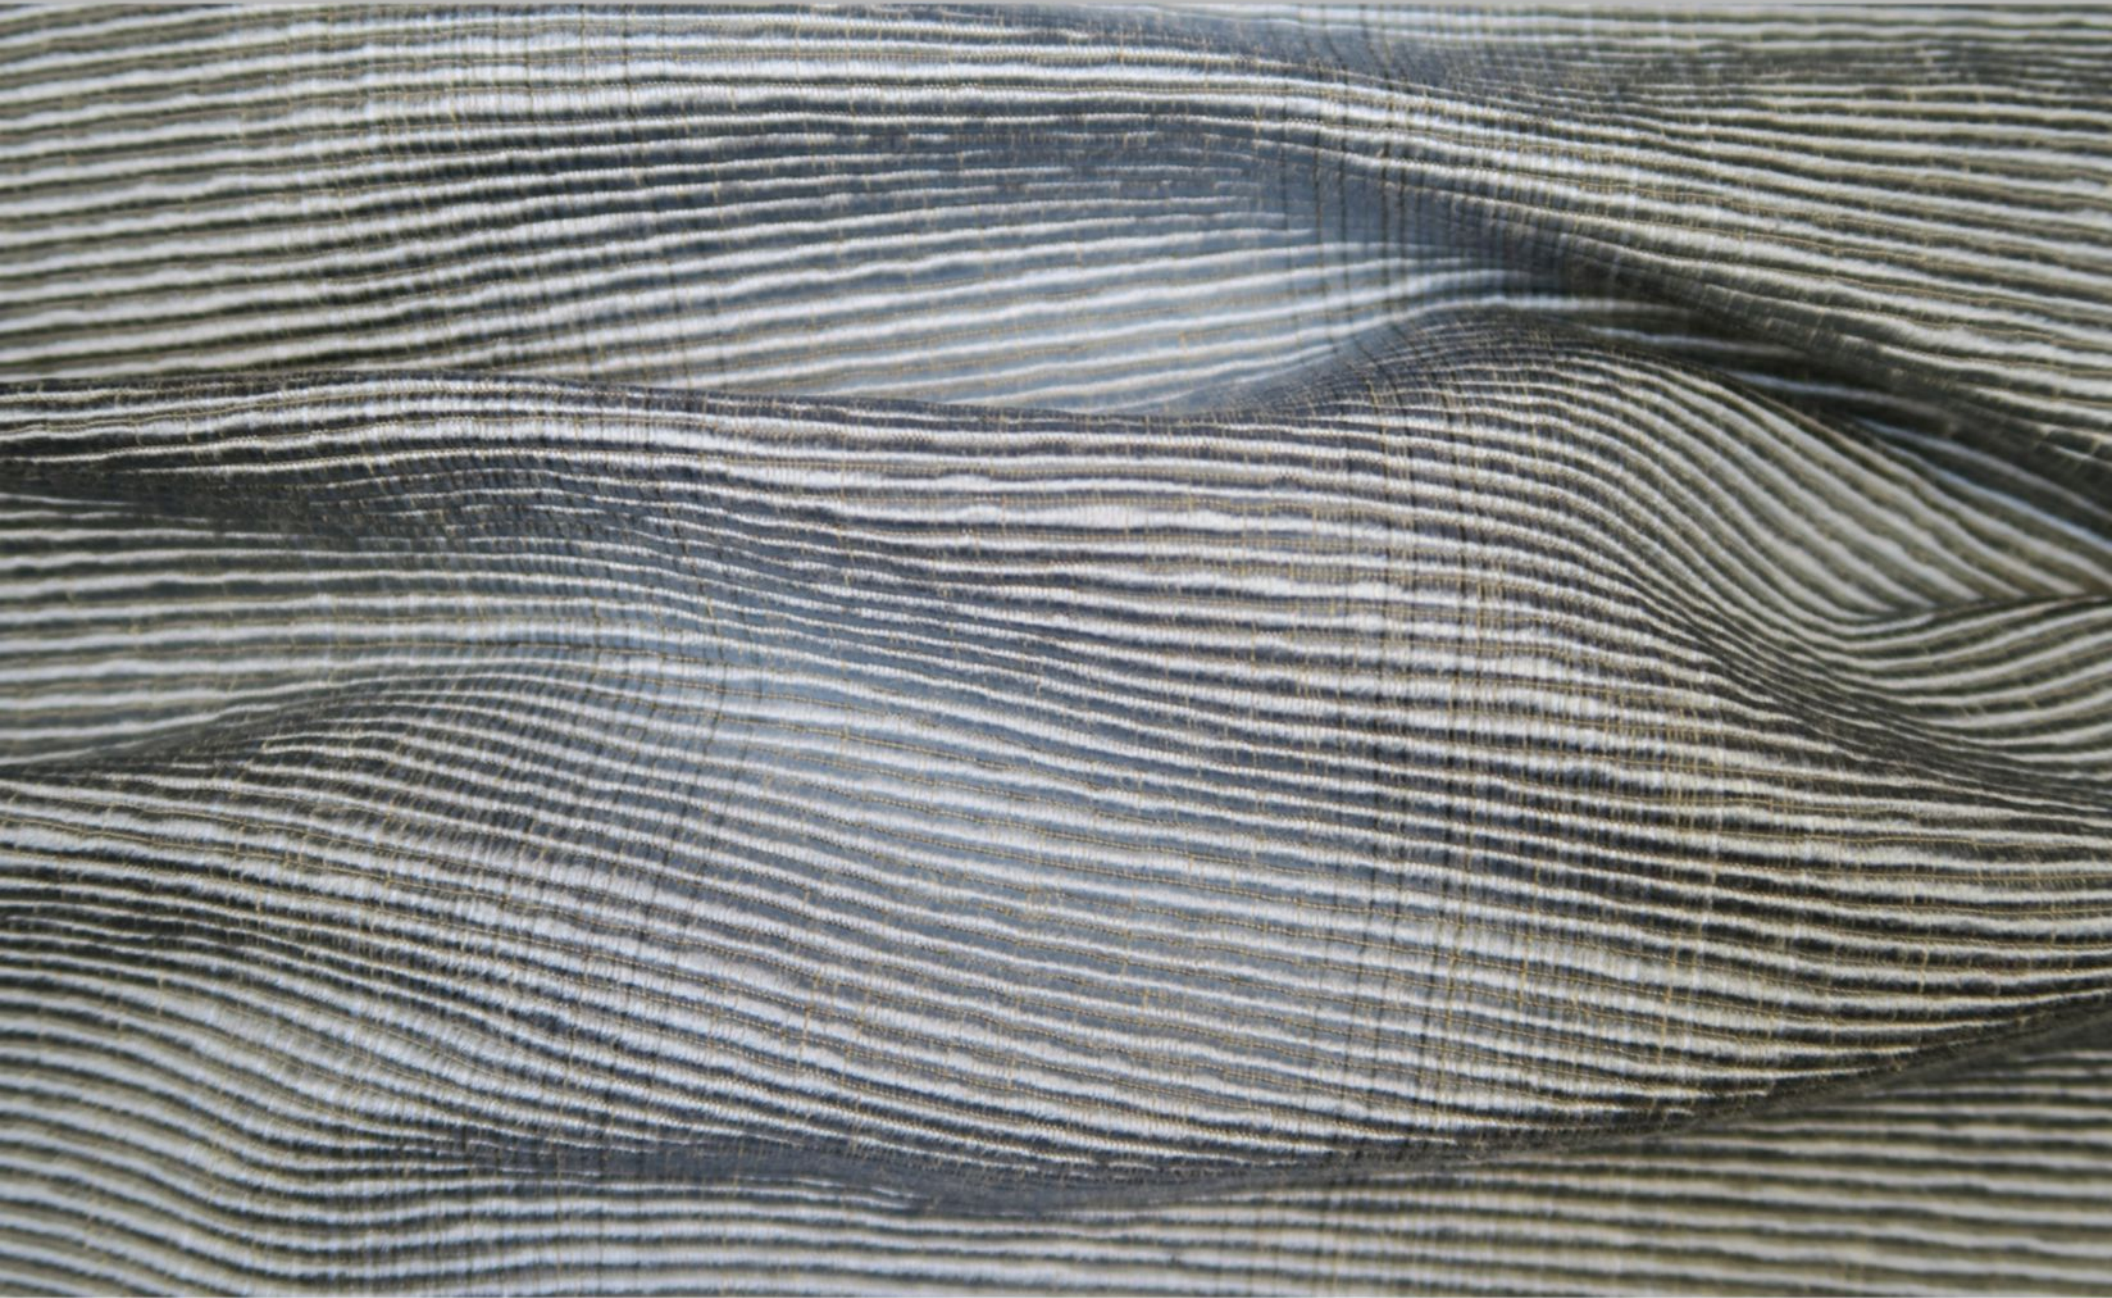

REFLECTIONS

RANDOLPH & HEIN  
T E X T I L E S

CARMEL - BRONZE

IVORY - SAND

WILLOW

SILVER BLUE - JADE

PATINA

SLATE - SMOKE

AUBERGINE - PLUM

BRONZE

## REFLECTIONS

**COLORS:**

8

**DIMENSIONS:**

WIDTH: 55"

**REPEAT:**

13½"

**COMPOSITION:**