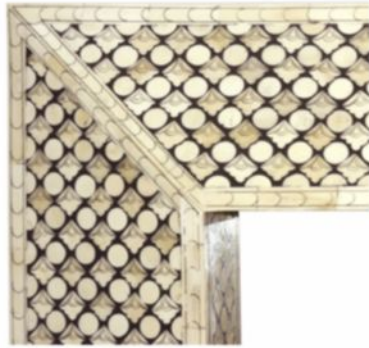

LAKE KARIBA

LAKE KARIBA

**DIMENSIONS:**  
42"W X 60"H (7"FRAME)  
48"W X 72"H (7"FRAME)  
CUSTOM SIZES AVAILABLE

RANDOLPH & HEIN

720 EAST 59TH STREET    LOS ANGELES    CALIFORNIA 90001  
TELEPHONE 1-866-844-9921    FACSIMILE 1-866-844-9930    WWW.RANDOLPHHEIN.COM